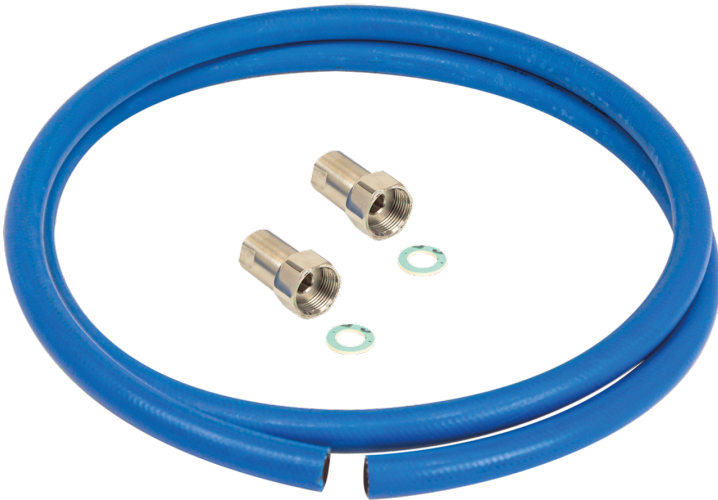

Artikel-Nr.: X41.T20E.10FF
Zolltarifnummer: 84819000

EAN: 4067025094328

Shop-URL: <https://armag.de/X41.T20E.10FF>

[powerKit Aufroller-Anschlusskit 3/4" x 1/2" ÜM](#)

- Bei armag wird auch an die komplette Endmontage gedacht.
- Für alle konfektionierten Schlauchaufroller ist ein Anschlusskit für das Wasserleitungsnetz verfügbar.
- Bestehend aus:
 - Trinkwasserschlauch 1/2" in blau
 - Schlauchverschraubungen mit 1/2" x 3/4" Überwurfmuttern