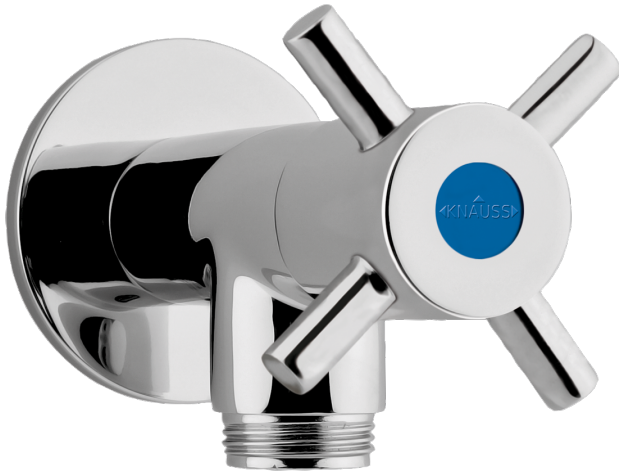

Artikel-Nr.: 506.R02.2G4.0PG
Katalog-Nr. alt: 506.R02.2G4.0PGT

Gesamthöhe: 65 mm
Zolltarifnummer: 84818019

EAN: 4067025147062

Shop-URL: <https://armag.de/506.R02.2G4.0PG>

Submarke: profi

profi Wandventil 3/4"

- Waschautomatenventil als schweres Modell
- Mit verschiedenen Griffen
- Ventilsitz und Fettkammernoberteil 1/2" / 3/4"
- DVGW-zugelassener Rückflussverhinderer im Schlauchanschlussgewinde

Mehr Bilder zu "506.R02.2G4.0PG"

Wandanschluss 3/4"

Abgang 3/4"

Wandabstand bis
Anschluß 55 mm