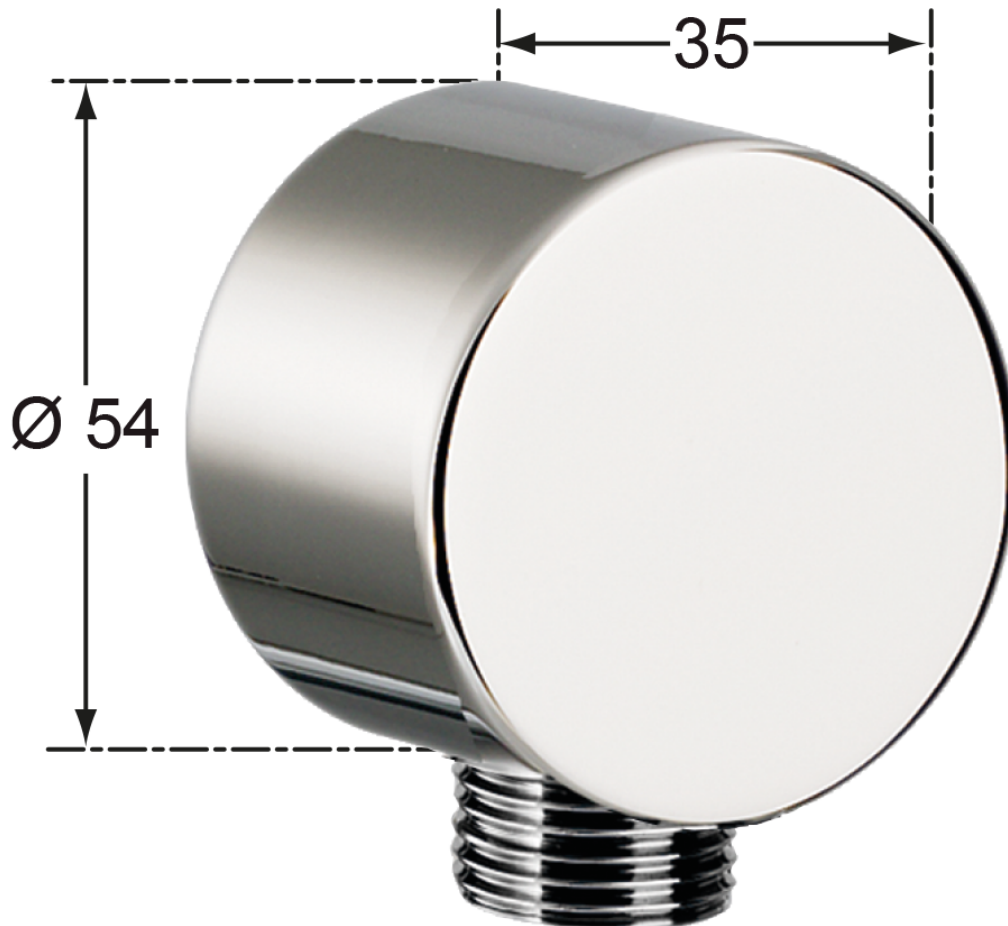

Artikel-Nr.: X36.641.202.D
Zolltarifnummer: 84819000

EAN: 4067025179841

Shop-URL: <https://armag.de/X36.641.202.D>

Submarke: well

[well Wandanschlusswinkel Ø54 1/2" chrom](#)

Mehr Bilder zu "X36.641.202.D"

Wandanschluss 1/2"

Abgang 1/2"

Wandabstand bis
Anschluß 17 mm