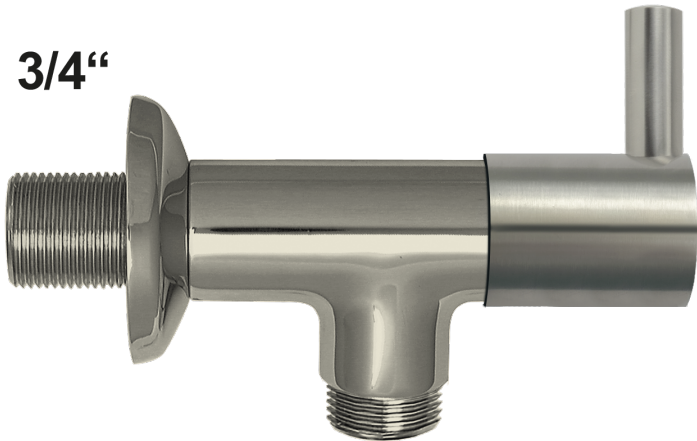

3/4"

Artikel-Nr.: 5C.06R0.22E1.0IC
Katalog-Nr. alt: 5C.06R0.22E1.0ICT

Ausladung: 54 mm
Höhe bis Auslauf: 41 mm
Gesamthöhe: 65 mm
Zolltarifnummer: 84818019

EAN: 4067025240909

Shop-URL: <https://armag.de/5C.06R0.22E1.0IC>

Material der Armatur: Edelstahl
Steuerelement: 1/2" Fettkammer Oberteil
Submarke: clamix
Armaturenart: Ventil
Montageart: Wand-Montage
Anschlussart: druckfest
Besonderheit: Schlauchanschluss

3/4" Alles komplett aus
EDELSTAHL ★

clamix Wandventil 3/4"

- Mit 1-Flügelgriff im reduzierten Design
- Komplett aus Edelstahl
- Ventilsitz und Fettkameroberteil 1/2"
- DVGW-zugelassener Rückflussverhinderer im Schlauchanschlussgewinde
- 3/4" Anschluss- x 1/2" oder 3/4" oder 1" Abgangsgewinde

Mehr Bilder zu "5C.06R0.22E1.0IC"

3/4"

3/4"

Alles komplett aus
EDELSTAHL ★